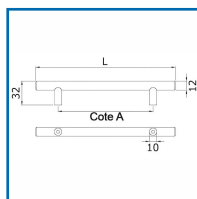

POIGNÉES FIL ACIER INOX

DESRIPTIF

Inox massif zingué.
Finition : brossé satiné.
Livré avec 2 vis.

DETAILS

Inox massif zingué - Finition : brossé satiné

Code	Longueur	Cote A
412245D	156 mm	96 mm
412245E	188 mm	128 mm
412245F	220 mm	160 mm
412245G	252 mm	192 mm
412245H	284 mm	224 mm
412245J	316 mm	256 mm
412245K	380 mm	320 mm
412245L	452 mm	392 mm
412245M	552 mm	492 mm
412245N	655 mm	595 mm
412245P	752 mm	692 mm
412245Q	831 mm	771 mm

412245R	1116 mm	1056 mm
412245S	1234 mm	1174 mm