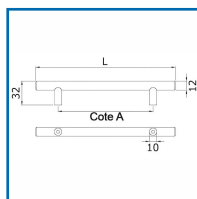

### DESRIPTIF

Inox massif zingué.  
Finition : brossé satiné.  
Livré avec 2 vis.

### DETAILS

Inox massif zingué - Finition : brossé satiné

Code	Longueur	Cote A
412245D	156 mm	96 mm
412245E	188 mm	128 mm
412245F	220 mm	160 mm
412245G	252 mm	192 mm
412245H	284 mm	224 mm
412245J	316 mm	256 mm
412245K	380 mm	320 mm
412245L	452 mm	392 mm
412245M	552 mm	492 mm
412245N	655 mm	595 mm
412245P	752 mm	692 mm
412245Q	831 mm	771 mm

412245R	1116 mm	1056 mm
412245S	1234 mm	1174 mm