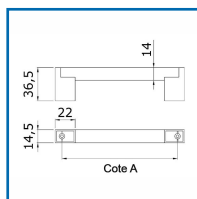

POIGNÉE DE MEUBLE INOX

DESCRIPTIF

- Inox massif
 - Finition : brossé satiné
 - Livré avec vis
 - Emballage individuel
- Entraxe : de 128mm à 224mm

DETAILS

- Inox massif
 - Finition : brossé satiné
 - Livré avec vis
 - Emballage individuel
- Entraxe : de 128mm à 224mm

Code	Longueur	Cote A
412245AA	142	128
412245BB	174	160
412245CC	206	192
412245DD	238	224