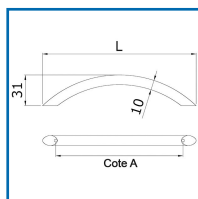

POIGNÉE FIL INOX

DM DESIGN-MAT[®]
QUALITY BASED PRODUCTS

DESCRIPTIF

- Inox massif
 - Finition : brossé satiné
 - Livré avec vis
 - Emballage individuel
- Entraxe : de 96mm à 352mm

DETAILS

- Inox massif
 - Finition : brossé satiné
 - Livré avec vis
 - Emballage individuel
- Entraxe : de 96mm à 352mm

| Code | Longueur | Cote A |
|---------|----------|--------|
| 412224C | 118 | 96 |
| 412224D | 155 | 128 |
| 412224E | 195 | 160 |
| 412224F | 235 | 192 |
| 412224G | 410 | 352 |