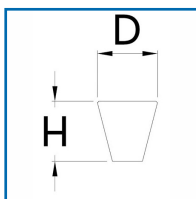

BOUTON CONIQUE INOX

DESRIPTIF

- Inox massif
 - Finition : brossé satiné
 - Livré avec vis
 - Emballage individuel
- Diamètre : de 15mm à 25mm

DETAILS

- Inox massif
 - Finition : brossé satiné
 - Livré avec vis
 - Emballage individuel
- Diamètre : de 15mm à 25mm

Code	Diamètre	Hauteur
412193K	15	22
412193L	20	27
412193M	25	30