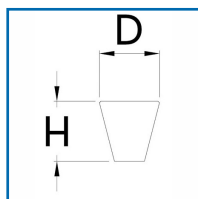

BOUTON CONIQUE INOX

DESRIPTIF

- Inox massif
 - Finition : brossé satiné
 - Livré avec vis
 - Emballage individuel
- Diamètre : de 15mm à 25mm

DETAILS

- Inox massif
 - Finition : brossé satiné
 - Livré avec vis
 - Emballage individuel
- Diamètre : de 15mm à 25mm

Code	Diamètre	Hauteur
412193K	15	22
412193L	20	27
412193M	25	30