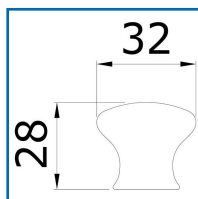

BOUTON CHAMPIGNON INOX

DESRIPTIF

- Inox massif
- Finition : brossé satiné
- Livré avec vis
- Emballage individuel

DETAILS

- Inox massif
- Finition : brossé satiné
- Livré avec vis
- Emballage individuel

Code	Diamètre	Hauteur
412032	32	28