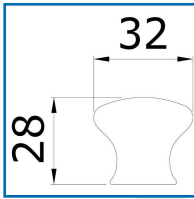

BOUTON CHAMPIGNON INOX

DESRIPTIF

- Inox massif
- Finition : brossé satiné
- Livré avec vis
- Emballage individuel

DETAILS

- Inox massif
- Finition : brossé satiné
- Livré avec vis
- Emballage individuel

Code	Diamètre	Hauteur
412032	32	28