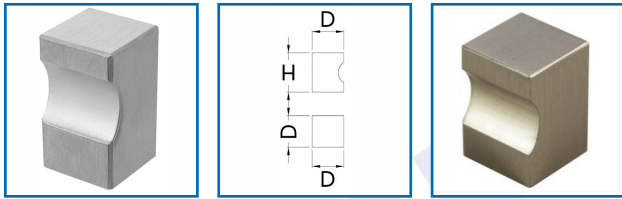

## BOUTONS CARRÉS INOX à ENCOCHE

### DESRIPTIF

Inox massif.  
Finition : brossé satiné.  
Livré avec vis.

### DETAILS

Inox massif- Finition : brossé satiné.

Code	Dimensions	Hauteur
412016A	15 x 15 mm	22 mm
412016B	20 x 20 mm	25 mm
412016D	25 x 25 mm	30 mm