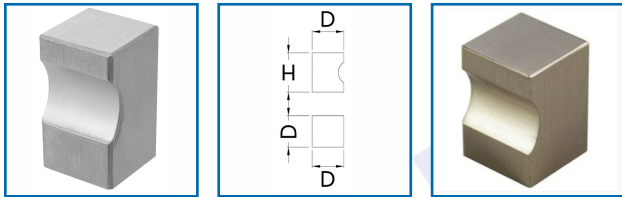

## BOUTONS CARRÉS INOX à ENCOCHE

### DESRIPTIF

Inox massif.  
Finition : brossé satiné.  
Livré avec vis.

### DETAILS

Inox massif- Finition : brossé satiné.

Code	Dimensions	Hauteur
412016A	15 x 15 mm	22 mm
412016B	20 x 20 mm	25 mm
412016D	25 x 25 mm	30 mm