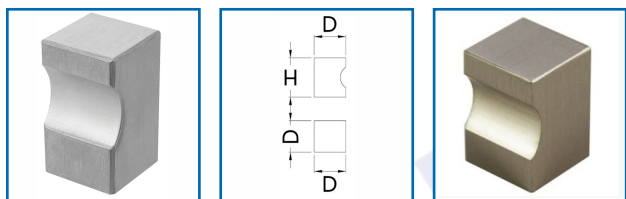

BOUTONS CARRÉS INOX à ENCOCHE

DESSCRIPTIF

Inox massif.
Finition : brossé satiné.
Livré avec vis.

DETAILS

Inox massif- Finition : brossé satiné.

Code	Dimensions	Hauteur
412016A	15 x 15 mm	22 mm
412016B	20 x 20 mm	25 mm
412016D	25 x 25 mm	30 mm