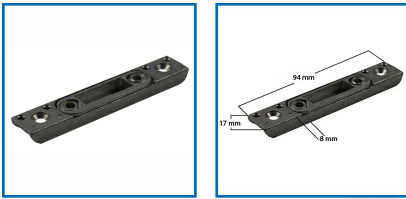

GÂCHE TRINGLE (OB) 6-25376

DESSCRIPTIF

Gâche tringle pour menuiserie bois oscillo-battant.
A défoncer en parement avec fraise de Ø16 mm.
Jeu de 4 mm.
Dimensions : 94 x 17 x 8 mm.
En acier traité FerGuard argent.

DETAILS

En acier traité FerGuard argent.

Code	Modèle
343541	6-25376-00-0-1