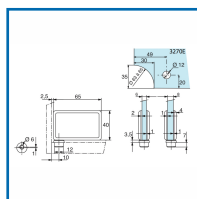

PENTURE DE VITRINE HAUTE ET BASSE

ASSA ABLOY
Glass Solutions

DESSCRIPTIF

- Montage sur encoche 3270E
 - Serrage par contreplaqué
 - Penture équipée d'un axe retractable facilitant la pose
 - Pivot encastrable à percage décentré pour parfaire l'ajustement
- Chrome brillant

DETAILS

- Montage sur encoche 3270E
 - Serrage par contreplaqué
 - Penture équipée d'un axe retractable facilitant la pose
 - Pivot encastrable à percage décentré pour parfaire l'ajustement
- Chrome brillant