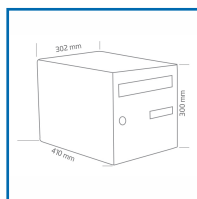

BOÎTES AUX LETTRES INDIVIDUELLES - PREMBOX

DESSCRIPTIF

Tôle acier électrozinguée de couleur gris (RAL 7035).

Goulotte antivol.

Volet Design ABS Ral 7037.

Dimensions (Largeur x Hauteur x Profondeur) : 302 x 300 x 410 mm.

DETAILS

De couleur gris (Ral 7035) avec volet (Ral 7037).

Code	Caractéristiques
597300S	Simple face
597300D	Double face