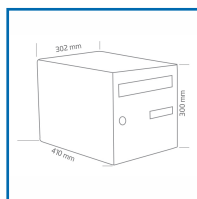

BOÎTES AUX LETTRES INDIVIDUELLES - PREMBOX

DESRIPTIF

Tôle acier électrozinguée de couleur gris (RAL 7035).

Goulotte antivol.

Volet Design ABS Ral 7037.

Dimensions (Largeur x Hauteur x Profondeur) : 302 x 300 x 410 mm.

DETAILS

De couleur gris (Ral 7035) avec volet (Ral 7037).

Code	Caractéristiques
597300S	Simple face
597300D	Double face