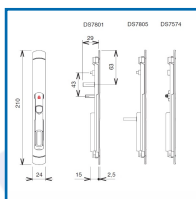

## POIGNÉE DE MANOEUVRE INTÉRIEURE ENCASTRÉE - SOLÉNA

### DESSCRIPTIF

Poignées encastrées à carré rotatif de 7 mm série Soléna applicable sur série Sereine.  
Indicateur de position ouvert/fermé.  
Pour montage simple ou double.  
Manœuvre fixe ou mobile.  
Pour profil de 31 à 46 mm.  
Pour intérieur et/ou extérieur suivant le modèle.  
Pose par bridage - 1 seule vis de fixation.  
Boîtier et carré en zamak, platine en aluminium et fond mobile en matériau de synthèse.  
Finition personnalisable, nous contacter.

### DETAILS

La manœuvre se fait par translation du fond mobile qui entraîne une rotation du carré - Boîtier encastré - Sans vis de fixation apparente - Conforme norme EN13126-19 - Croisement des vantaux - Finition : Noir Ral 9005, Gris alu Ral 9006, Blanc Ral 9010, Noir sablé mat (Ral 2100), Ivoire clair Ral 1015, Gris anthracite Ral 7016 ou inox.