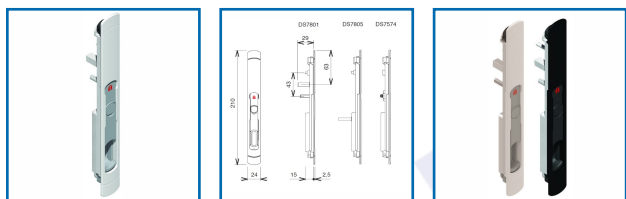

POIGNÉE DE MANOEUVRE INTÉRIEURE ENCASTRÉE - SOLÉNA

DESSCRIPTIF

Poignées encastrées à carré rotatif de 7 mm série Soléna applicable sur série Sereine.
Indicateur de position ouvert/fermé.
Pour montage simple ou double.
Manœuvre fixe ou mobile.
Pour profil de 31 à 46 mm.
Pour intérieur et/ou extérieur suivant le modèle.
Pose par bridage - 1 seule vis de fixation.
Boîtier et carré en zamak, platine en aluminium et fond mobile en matériau de synthèse.
Finition personnalisable, nous contacter.

DETAILS

La manœuvre se fait par translation du fond mobile qui entraîne une rotation du carré - Boîtier encastré - Sans vis de fixation apparente - Conforme norme EN13126-19 - Croisement des vantaux - Finition : Noir Ral 9005, Gris alu Ral 9006, Blanc Ral 9010, Noir sablé mat (Ral 2100), Ivoire clair Ral 1015, Gris anthracite Ral 7016 ou inox.

Code	Type	Sens	Finition
348962A	Intérieure simple ou double - Mobile	Droite	Blanc pur brillant (RAL 9010)
348962AA	Intérieure simple ou double - Mobile	Gauche	Blanc pur brillant (RAL 9010)
348962B	Intérieure simple ou double - Mobile	Droite	Noir foncé mat (RAL 9005)
348962BB	Intérieure simple ou double - Mobile	Gauche	Noir foncé mat (RAL 9005)
348962C	Intérieure simple ou double - Mobile	Droite	Gris alu mat (RAL 9006)