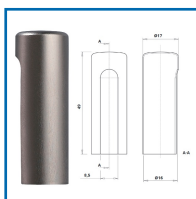

## CACHES EN ALUMINIUM POUR NORDEX / BIXACTA, EXACTA Ø16 ET URSUS Ø16

### DESRIPTIF

Caches en aluminium pour NORDEX, BIXACTA, EXACTA Ø16 et URSUS Ø16.  
Diamètre : 17 mm.

### DETAILS

Poids : 3,32 kg ou 3,42 kg - Finition : aluminium nickelé satiné bleu, plastifié blanc (RAL 9016) ou nickelé satiné.

Code	Type	Caractéristiques	Finition
382742N	A tête plate	Compatible : Bixacta, Exacta ø16, Nordex et Ursus Ø16	Noir mat
383742	A tête ronde	Compatible : Bixacta, Exacta ø16, Nordex	Nickelé satiné bleu

383743W	A tête ronde	Compatible : Bixacta, Exacta ø16, Nordex	Plastifié blanc (Ral 9016)
383742W	A tête plate	Compatible : Bixacta, Exacta ø16, Nordex	Plastifié blanc (Ral 9016)
383742A	A tête plate	Compatible : Bixacta, Exacta ø16, Nordex	Nickelé satiné