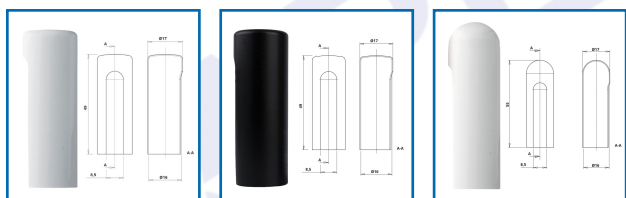

CACHES EN ALUMINIUM POUR NORDEX / BIXACTA, EXACTA Ø16 ET URSUS Ø16

DESSCRIPTIF

Caches en aluminium pour NORDEX, BIXACTA, EXACTA Ø16 et URSUS Ø16.
Diamètre : 17 mm.

DETAILS

Poids : 3,32 kg ou 3,42 kg - Finition : aluminium nickelé satiné bleu, plastifié blanc (RAL 9016) ou nickelé satiné.

Code	Type	Caractéristiques	Finition
383742	A tête ronde	Compatible : Bixacta, Exacta ø16, Nordex	Nickelé satiné bleu
383742W	A tête plate	Compatible : Bixacta, Exacta ø16, Nordex	Plastifié blanc (Ral 9016)

383742A	A tête plate	Compatible : Bixacta, Exacta ø16, Nordex	Nickelé satiné
382742N	A tête plate	Compatible : Bixacta, Exacta ø16, Nordex et Ursus Ø16	Noir mat
383743W	A tête ronde	Compatible : Bixacta, Exacta ø16, Nordex	Plastifié blanc (Ral 9016)