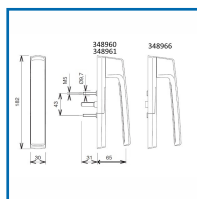

Montage simple ou double.

Carré : 7 mm - entraxe : 43 mm.

Pour profil de 33 à 47 mm.

Pour intérieur et/ou extérieur suivant le modèle.

Boîtier, cachet et levier en aluminium et mécanisme intérieur en zamak.

Finition personnalisable, nous contacter.

DETAILS

Sans vis de fixation apparente - Équipées d'un joint d'étanchéité - Conforme aux normes EN13126-3.

Code	Caractéristiques	Sens	Finition
348960A	Intérieure - Simple ou double - Mobile	Droite	Blanc pur brillant (RAL 9010)
348960AA	Intérieure - Simple ou double - Mobile	Gauche	Blanc pur brillant (RAL 9010)
348960B	Intérieure - Simple ou double - Mobile	Droite	Noir foncé mat (RAL 9005)
348960BB	Intérieure - Simple ou double - Mobile	Gauche	Noir foncé mat (RAL 9005)
348960C	Intérieure - Simple ou double - Mobile	Droite	Gris alu mat (RAL 9006)
348960CC	Intérieure - Simple ou double - Mobile	Gauche	Gris alu mat (RAL 9006)
348960E	Intérieure - Simple ou double - Mobile	Droite	Ivoire clair (RAL 1015)