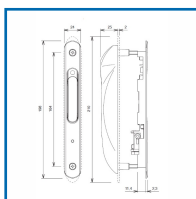

Ensemble comprenant :

- 1 coquille intérieure à condamnation vers le bas,
- 1 poignée extérieure,
- 1 platine de recouvrement,
- 1 barillet + 4 paliers + 1 vis tôle,
- 3 crochets,
- 2 vis TF M5x25,
- 2 vis TF M5x3.

Gâche non fournie.

DETAILS

Finition : gris mat Ral 9006, noir foncé mat Ral 9005 ou blanc brillant Ral 9010. Télécharger la fiche d'aide pour le choix de vis, du palier et du crochet

Code	Finition
349181A	Gris alu mat (RAL 9006)
349181N	Noir foncé mat (RAL 9005)
349181W	Blanc pur brillant (RAL 9010)