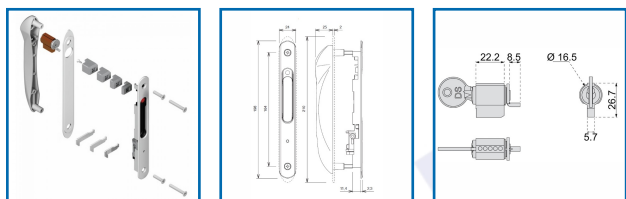

DETAILS

Finition : gris mat Ral 9006, noir foncé mat Ral 9005 ou blanc brillant Ral 9010. Télécharger la fiche d'aide pour le choix de vis, du palier et du crochet

Code	Finition
349181N	Noir foncé mat (RAL 9005)
349181W	Blanc pur brillant (RAL 9010)
349181A	Gris alu mat (RAL 9006)