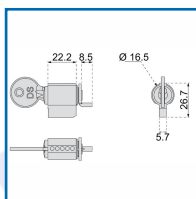

Ensemble comprenant :

- 1 coquille intérieure à condamnation vers le bas,
- 1 poignée extérieure,
- 1 platine de recouvrement,
- 1 barillet + 4 paliers + 1 vis tôle,
- 3 crochets,
- 2 vis TF M5x25,
- 2 vis TF M5x3.

Gâche non fournie.

DETAILS

Finition : gris mat Ral 9006, noir foncé mat Ral 9005 ou blanc brillant Ral 9010. Télécharger la fiche d'aide pour le choix de vis, du palier et du crochet

Code	Finition
349181A	Gris alu mat (RAL 9006)
349181N	Noir foncé mat (RAL 9005)
349181W	Blanc pur brillant (RAL 9010)