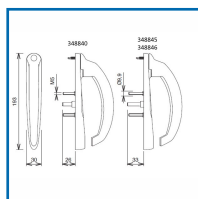

### DESRIPTIF

Poignée de manœuvre série Séduction 20° adaptée pour série Sereine.

Pose en applique.

Entraxe : 43 mm - Carré : 7 mm.

Manœuvre mobile sur 20°.

Pour profil de 28 à 38 mm ou 35 à 53 mm suivant le modèle.

Mécanisme intérieur en zamak.

Cache-vis en matériau de synthèse.

Main gauche ou main droite.

Code	Dimensions	Caractéristiques	Sens	Finition
348840D	Profil : 28 à 38 mm	Intérieure - Simple ou double - Mobile (Photo A)	Droite	Noir foncé mat (RAL 9005)
348840E	Profil : 28 à 38 mm	Intérieure - Simple ou double - Mobile (Photo A)	Gauche	Noir foncé mat (RAL 9005)
348840G	Profil : 28 à 38 mm	Intérieure - Simple ou double - Mobile (Photo A)	Droite	Gris alu mat (RAL 9006)
348840H	Profil : 28 à 38 mm	Intérieure - Simple ou double - Mobile (Photo A)	Gauche	Gris alu mat (RAL 9006)