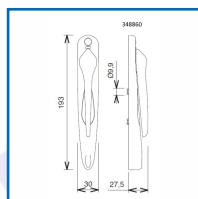

DETAILS

Sans vis de fixation apparente - Conforme aux exigences de la norme EN13126-3 - Finition : Noir Ral 9005, Gris alu Ral 9006, Blanc Ral 9010 ou 9016, Gris quartz Ral 7039, Noir sablé, Ivoire clair Ral 1015, Gris inox ou Helium.

Code	Dimensions	Caractéristiques	Sens	Finition
348840D	Profil : 28 à 38 mm	Intérieure - Simple ou double - Mobile (Photo A)	Droite	Noir foncé mat (RAL 9005)
348840E	Profil : 28 à 38 mm	Intérieure - Simple ou double - Mobile (Photo A)	Gauche	Noir foncé mat (RAL 9005)
348840G	Profil : 28 à 38 mm	Intérieure - Simple ou double - Mobile (Photo A)	Droite	Gris alu mat (RAL 9006)
348840H	Profil : 28 à 38 mm	Intérieure - Simple ou double - Mobile (Photo A)	Gauche	Gris alu mat (RAL 9006)