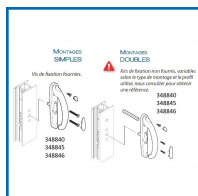

### DESRIPTIF

Poignée de manœuvre série Séduction 20° adaptée pour série Sereine.

Pose en applique.

Entraxe : 43 mm - Carré : 7 mm.

Manœuvre mobile sur 20°.

Pour profil de 28 à 38 mm ou 35 à 53 mm suivant le modèle.

Montage simple ou double.

Pour intérieur ou extérieur suivant le modèle.

A double action (condamnation/décondamnation et déplacement du vantail dans un mouvement continu).

Boîtier et levier en aluminium.

Mécanisme intérieur en zamak.

Cache-vis en matériau de synthèse.

Main gauche ou main droite.