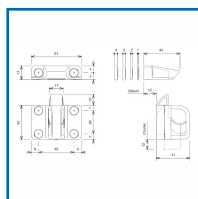

LOQUETEAU "DIXIT" POUR CHÂSSIS PVC

DESSCRIPTIF

Loqueteau "DIXIT" à tirette et gâche pour PVC.
En polyamide teinté dans la masse.
Avec jeux de cales : 1 / 2 / 3 et 4 mm.
Pour déports de 15 à 25 mm.

DETAILS