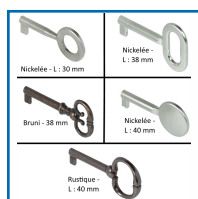

## CLÉ DÉCORATIVE - PANNETON DE 8 MM

### DESSCRIPTIF

**HÄFELE**

5 clés décoratives sont disponibles avec un panneton de 6 x 8 mm en alliage zingué.

- Clé avec ressort, clé rustique cuisse de grenouille, clé moderne, clé rustique.
- Finition : nickelé poli, nickelé mat et marron patiné.
- Longueur de la tige : 30, 38 ou 40 mm.

### DETAILS

Schéma du panneton des clés.

Code	Désignation	Longueur	Finition
406037	Clé décorative avec ressort	30 mm	Nickelé poli
406038	Clé décorative moderne	38 mm	Nickelé mat
406039	Clé décorative rustique cuisse de grenouille	38 mm	Marron patiné
406040	Clé décorative moderne	40 mm	Nickelé mat
406041	Clé décorative rustique	40 mm	Marron patiné