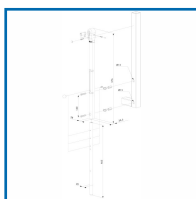

DETAILS

Finition en ZILV.

Télécharger le manuel de pose

Code	Modèle
371111	KEYDROP