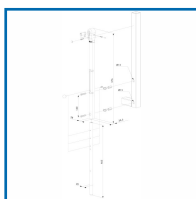

### DESSCRIPTIF

**LOCINOX**

Verrou de sol verrouillable interchangeable avec les verrous de sol standard VSF/VSA.

Permet de condamner la porte en position ouverte ou fermée.

Verrouillage: 140 mm.

Verrou de sol verrouillable avec cylindre.

Implantation identique au VSF et VSA.

Possibilité de travailler avec une clé identique pour le verrou et la serrure de la porte.

Réglage en hauteur de la tige: 100 mm.

Réglage en hauteur sur 3 positions: 50 mm / position.

Pour profil de: 40 x 40 mm ou plus.