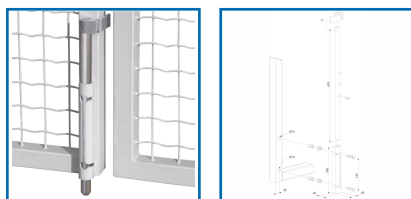

VERROU DE SOL MONTÉ EN APPLIQUE TIGE EN ACIER GALVANISÉ à CHAUD - VSF

LOCINOX

DESSCRIPTIF

Verrou de sol standard avec tige en acier galvanisé à chaud et système de fixation Quick-Fix.

Le verrou de sol se verrouille entre les deux vantaux.

Avec poignée en aluminium.

Pour profils carrés de 40 x 40 mm ou plus.

Réglage en hauteur de la tige: 100 mm.

Verrouillage: 140 mm.

Fixation rapide par Quick-Fix.

Montage très facile sur portail existant.

DETAILS

Finition : aluminium.

Code	Modèle
371110	VSF-K-QF1BL