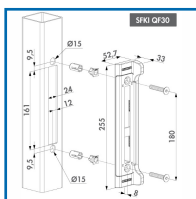

GÂCHE à ENCASTRER POUR FORTYLOCK / FIFTYLOCK ET SIXTYLOCK - SKFI QF40

LOCINOX

DESCRIPTIF

Gâche à encastrer pour portillons en métal, aluminium et PVC.

Pour profils carrés.

A combiner avec les serrures FortyLock, FiftyLock ou SixtyLock.

La fixation Quick-Fix assure un montage rapide et robuste.

Le système d'ancrage en acier inoxydable évite l'écartement des vantaux.

Disponible pour profils carrés de 40 x 40 mm.

Profondeur encastrement : 15 mm.

Réversible.

DETAILS

Gâche à encastrer pour portillons en métal, aluminium et PVC.

| Code | Modèle |
|---------|------------------|
| 307186Q | Gâche SKFI QF 40 |