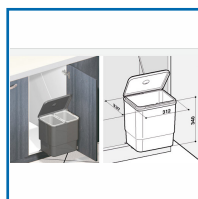

POUBELLE DE CUISINE OUVERTURE AUTO SESAMO 45 - 16 LITRES

DESSCRIPTIF

Capacité de 16 Litres. Bac translucide amovible facilement lavable. Roulements en thermoplastique avec fibre de verre. Système pour tenir le sac avec les poignées. Dimensions : 312 x 237 x 340 mm.