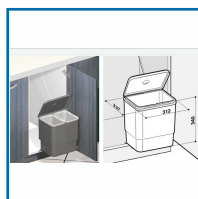

## POUBELLE DE CUISINE OUVERTURE AUTO SESAMO 45 - 16 LITRES

### DESSCRIPTIF

Capacité de 16 Litres. Bac translucide amovible facilement lavable. Roulements en thermoplastique avec fibre de verre. Système pour tenir le sac avec les poignées. Dimensions : 312 x 237 x 340 mm.