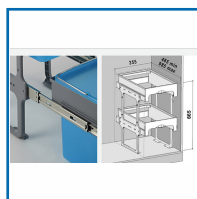

POUBELLE DE CUISINE TANDEM 40 - 68 LITRES

DESCRIPTIF

Poubelle de cuisine avec une capacité de 68 Litres.
Deux bacs translucides de 34 litres amovibles facilement lavables - couvercle amovible.
Coulisses en acier zingué (capable de supporter un poids jusqu'à 50 kg).
Roulements en thermoplastique avec fibre de verre hautement résistant .
Système pour tenir le sac avec les poignées.
Largeur : 355 mm.
Hauteur : 665 mm.
Longueur : entre 485 mm (fermé) et 985 mm (ouvert)

DETAILS

En thermoplastiques.

Code	Désignation
484304C	Poubelle double