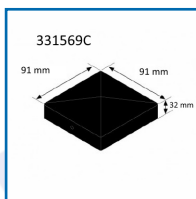

CHAPEAU PYRAMIDE NOIR POUR POTEAU BOIS

SIMPSON

Strong-Tie

DESSCRIPTIF

Ce chapeau pyramidal noir offre une protection parfaite de vos poteaux bois de section 70 et 90 mm. Idéal pour la finition de vos clôtures et structures de jardin. Protège et évite la pourriture du bois.

DETAILS

En acier DD11 - Fourni avec deux vis têtes noires de fixation - Pour poteaux bois de section 70 et 90 mm.

331568C - 331569C : Notice Technique

Code	Longueur	Largeur	Hauteur
331568C	71 mm	71 mm	32 mm
331569C	91 mm	91 mm	32 mm