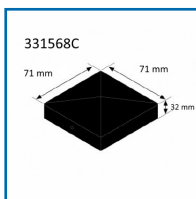

CHAPEAU PYRAMIDE NOIR POUR POTEAU BOIS

SIMPSON

Strong-Tie

DESSCRIPTIF

Ce chapeau pyramidal noir offre une protection parfaite de vos poteaux bois de section 70 et 90 mm. Idéal pour la finition de vos clôtures et structures de jardin. Protège et évite la pourriture du bois.

DETAILS

En acier DD11 - Fourni avec deux vis têtes noires de fixation - Pour poteaux bois de section 70 et 90 mm.

331568C - 331569C : Notice Technique

Code	Longueur	Largeur	Hauteur
331568C	71 mm	71 mm	32 mm
331569C	91 mm	91 mm	32 mm