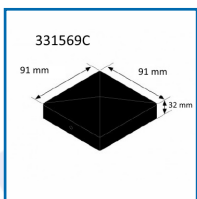

CHAPEAU PYRAMIDE NOIR POUR POTEAU BOIS

SIMPSON

Strong-Tie

DESSCRIPTIF

Ce chapeau pyramidal noir offre une protection parfaite de vos poteaux bois de section 70 et 90 mm. Idéal pour la finition de vos clôtures et structures de jardin. Protège et évite la pourriture du bois.

DETAILS

En acier DD11 - Fourni avec deux vis têtes noires de fixation - Pour poteaux bois de section 70 et 90 mm.

331568C - 331569C : Notice Technique

Code	Longueur	Largeur	Hauteur
331568C	71 mm	71 mm	32 mm
331569C	91 mm	91 mm	32 mm