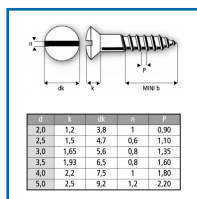

VIS BOIS à TÊTE FRAISÉE BOMBÉE FENDUE

DESRIPTIF

Vis pour bois à tête fraisée et bombée.
A empreinte fendue.
En laiton.

DETAILS

En laiton.

Code	Dimensions	Conditionnement
276624	Ø 3,5 x 16 mm	200,000
276658	Ø 5 x 50 mm	100,000
276618	Ø 3 x 25 mm	200,000
276654	Ø 5 x 30 mm	200,000
276614	Ø 3 x 10 mm	200,000
276638	Ø 4 x 40 mm	200,000
276610	Ø 2,5 x 12 mm	200,000
276635	Ø 4 x 25 mm	200,000
276605	Ø 2 x 12 mm	300,000
276628	Ø 3,5 x 35 mm	200,000
276625	Ø 3,5 x 20 mm	200,000
276660	Ø 5 x 60 mm	100,000

276619	Ø 3 x 30 mm	200,000
276655	Ø 5 x 35 mm	200,000
276616	Ø 3 x 16 mm	200,000
276640	Ø 4 x 50 mm	100,000
276611	Ø 2,5 x 16 mm	200,000
276636	Ø 3 x 30 mm	200,000
276606	Ø 2 x 16 mm	300,000
276633	Ø 4 x 16 mm	200,000
276626	Ø 3,5 x 25 mm	200,000
276623	Ø 3,5 x 12 mm	200,000
276656	Ø 5 x 40 mm	100,000
276617	Ø 3 x 20 mm	200,000
276653	Ø 5 x 25 mm	200,000
276612	Ø 2,5 x 20 mm	200,000
276637	Ø 4 x 35 mm	200,000
276609	Ø 2,5 x 10 mm	200,000
276634	Ø 4 x 20 mm	200,000
276627	Ø 3,5 x 30 mm	200,000