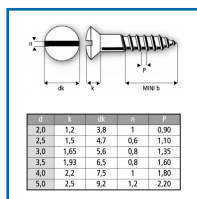

DETAILS

En laiton.

Code	Dimensions	Conditionnement
276624	Ø 3,5 x 16 mm	200,000
276658	Ø 5 x 50 mm	100,000
276618	Ø 3 x 25 mm	200,000
276654	Ø 5 x 30 mm	200,000
276614	Ø 3 x 10 mm	200,000
276638	Ø 4 x 40 mm	200,000
276610	Ø 2,5 x 12 mm	200,000
276635	Ø 4 x 25 mm	200,000
276605	Ø 2 x 12 mm	300,000
276628	Ø 3,5 x 35 mm	200,000
276625	Ø 3,5 x 20 mm	200,000
276660	Ø 5 x 60 mm	100,000