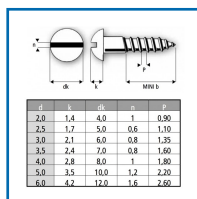

VIS BOIS à TÊTE BOMBÉE FENDUE

DESSCRIPTIF

Vis pour bois à tête bombée.
A empreinte fendue.
En laiton.

DETAILS

En laiton.

Code	Dimensions	Conditionnement
276315	Ø 3 x 12 mm	200,000
276309	Ø 2,5 x 16 mm	200,000
276336	Ø 4 x 30 mm	200,000
276333	Ø 4 x 16 mm	200,000
276325	Ø 3,5 x 20 mm	200,000
276320	Ø 3 x 35 mm	200,000
276316	Ø 3 x 16 mm	200,000
276310	Ø 2,5 x 20 mm	200,000
276360	Ø 5 x 60 mm	100,000
276307	Ø 2,5 x 10 mm	200,000
276334	Ø 4 x 20 mm	200,000
276326	Ø 3,5 x 25 mm	50,000

276323	Ø 3,5 x 12 mm	200,000
276318	Ø 3 x 25 mm	200,000
276314	Ø 3 x 10 mm	200,000
276371	Ø 6 x 60 mm	100,000
276308	Ø 2,5 x 12 mm	200,000
276335	Ø 4 x 25 mm	200,000
276327	Ø 3,5 x 30 mm	200,000
276324	Ø 3,5 x 16 mm	200,000
276319	Ø 3 x 30 mm	200,000