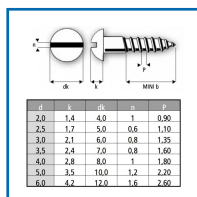

VIS BOIS à TÊTE BOMBÉE FENDUE

DESSCRIPTIF

Vis pour bois à tête bombée.
A empreinte fendue.
En laiton.

DETAILS

En laiton.

Code	Dimensions	Conditionnement
276307	Ø 2,5 x 10 mm	200
276308	Ø 2,5 x 12 mm	200
276309	Ø 2,5 x 16 mm	200
276310	Ø 2,5 x 20 mm	200
276314	Ø 3 x 10 mm	200
276315	Ø 3 x 12 mm	200
276316	Ø 3 x 16 mm	200
276318	Ø 3 x 25 mm	200
276319	Ø 3 x 30 mm	200
276320	Ø 3 x 35 mm	200
276323	Ø 3,5 x 12 mm	200
276324	Ø 3,5 x 16 mm	200

276325	Ø 3,5 x 20 mm	200
276326	Ø 3,5 x 25 mm	50
276327	Ø 3,5 x 30 mm	200
276333	Ø 4 x 16 mm	200
276334	Ø 4 x 20 mm	200
276335	Ø 4 x 25 mm	200
276336	Ø 4 x 30 mm	200
276360	Ø 5 x 60 mm	100
276371	Ø 6 x 60 mm	100