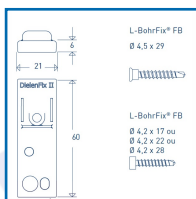

Joint visible variable (0-15 mm).

Épaisseur : 6 mm - Empêche les accumulations d'eau entre l'ossature et les planches.

Vis contenues : L-GoFix et/ou BohrFix + vis A4 + 1 embout SihgaFix.

En kit de 130 ou 300 pièces.

DETAILS

En Sihgamid (plastique renforcé de fibres de verre)

Télécharger la fiche produit

Code	Désignation	Caractéristiques
279730	Kit DielenFix II DF 17 - 100 pièces	Avec 200 vis BohrFix FB TX20 4,2 x 17 mm filetage total - 50 vis L-GoFix FB TX20 4,5 x 29 mm filetage partiel
279731	Kit DielenFix II DF 17 - 300 pièces	Avec 300 vis BohrFix FB TX20 4,2 x 17 mm filetage total - 150 vis L-GoFix FB TX20 4,5 x 29 mm filetage partiel
279732	Kit DielenFix II DF 22 - 100 pièces	Avec 200 vis BohrFix FB TX20 4,2 x 22 mm filetage total - 50 vis BohrFix FB TX20 4,5 x 28 mm filetage total
279733	Kit DielenFix II DF 22 - 100 pièces	Avec 600 vis BohrFix FB TX20 4,2 x 22 mm filetage total - 150 vis BohrFix FB TX20 4,5 x 28 mm filetage total
279734	Kit DielenFix II DF 28 - 100 pièces	Avec 200 vis BohrFix FB TX20 4,2 x 28 mm filetage total - 50 vis L-GoFix FB TX20 4,5 x 29 mm filetage partiel