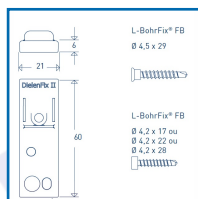

Joint visible variable (0-15 mm).

Épaisseur : 6 mm - Empêche les accumulations d'eau entre l'ossature et les planches.

Vis contenues : L-GoFix et/ou BohrFix + vis A4 + 1 embout SihgaFix.

En kit de 130 ou 300 pièces.

DETAILS

En Sihgamid (plastique renforcé de fibres de verre)

Télécharger la fiche produit

Code	Désignation	Caractéristiques
279730	Kit DielenFix II DF 17 - 100 pièces	Avec 200 vis BohrFix FB TX20 4,2 x 17 mm filetage total - 50 vis L-GoFix FB TX20 4,5 x 29 mm filetage partiel
279731	Kit DielenFix II DF 17 - 300 pièces	Avec 300 vis BohrFix FB TX20 4,2 x 17 mm filetage total - 150 vis L-GoFix FB TX20 4,5 x 29 mm filetage partiel
279732	Kit DielenFix II DF 22 - 100 pièces	Avec 200 vis BohrFix FB TX20 4,2 x 22 mm filetage total - 50 vis BohrFix FB TX20 4,5 x 28 mm filetage total
279733	Kit DielenFix II DF 22 - 100 pièces	Avec 600 vis BohrFix FB TX20 4,2 x 22 mm filetage total - 150 vis BohrFix FB TX20 4,5 x 28 mm filetage total
279734	Kit DielenFix II DF 28 - 100 pièces	Avec 200 vis BohrFix FB TX20 4,2 x 28 mm filetage total - 50 vis L-GoFix FB TX20 4,5 x 29 mm filetage partiel