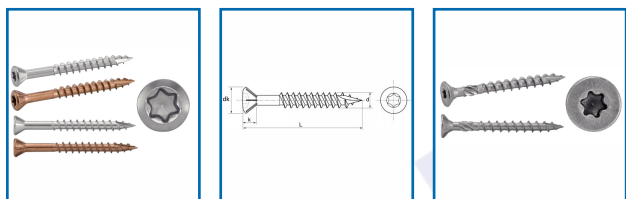

VIS TERRASSE TF

DESRIPTIF

Acton

Empreinte torx - Tx 25

Vis terrasse bois durs - tête fraisé réduite - inox A2, inox A2 brun ou inox A4.

Vis terrasse bois tendre - tête fraisé - inox A2 ou inox A4.

Vis terrasse bois durs - tête fraisé - inox A2 ou inox A4.

DETAILS

Empreinte torx - Tx 25

Vis terrasse bois durs - tête fraisé réduite - inox A2, inox A2 brun ou inox A4. Vendu par boites de 100 ou 200.

Vis terrasse bois tendre - tête fraisé - inox A2 ou inox A4. Vendu par seau de 400 ou 300.

Vis terrasse bois durs - tête fraisé - inox A2 ou inox A4. Vendu par seau de 400.

Prix indiqué pour 1 vis.

Code	Dimensions	Caractéristiques	Finition	Conditionnement
279710	Ø 5 x 50 mm	Pour bois dur	Inox A2	200,000
279716	Ø 5 x 50 mm	Pour bois dur	Inox A2	0,000