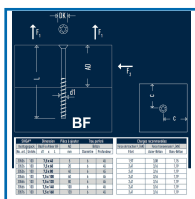

## BOÎTE DE 100 VIS BÉTON ANKER T40

### DESSCRIPTIF

BOITE 100 VIS BETON ANKER T40

### DETAILS

BOITE 100 VIS BETON ANKER T40

Code	Dimensions	Empreinte	Conditionnement	Désignation
377900				BTE 100 VIS BETON ANKER BF 7.5X40+SDS 6X160 T40
377901				BTE 100 VIS BETON ANKER BF 7.5X60+SDS 6X160 T40
377902				BTE 100 VIS BETON ANKER BF 7.5X80+SDS 6X160 T40
377903				BTE 100 VIS BETON ANKER BF 7.5X100+SDS 6X160 T40
377904				BTE 100 VIS BETON ANKER BF 7.5X120+SDS 6X160 T40
377905				BTE 100 VIS BETON ANKER BF 7.5X140+SDS 6X160 T40
377906				BTE 100 VIS BETON ANKER BF 7.5X160+SDS 6X160 T40
377910				BTE 50 VIS BETON ANKER BS 10X60+SDS 8X160 T40
377911				BTE 50 VIS BETON ANKER BS 10X80+SDS 8X160 T40
377912				BTE 50 VIS BETON ANKER BS 10X100+SDS 8X160 T40
377913				BTE 50 VIS BETON ANKER BS 10X120+SDS 8X160 T40
377914				BTE 50 VIS BETON ANKER BS 10X140+SDS 8X160 T40