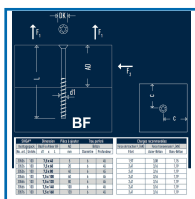

BOÎTE DE 100 VIS BÉTON ANKER T40

DESSCRIPTIF

BOITE 100 VIS BETON ANKER T40

DETAILS

BOITE 100 VIS BETON ANKER T40

Code	Dimensions	Empreinte	Conditionnement	Désignation
377900			0,000	BTE 100 VIS BETON ANKER BF 7.5X40+SDS 6X160 T40
377901			0,000	BTE 100 VIS BETON ANKER BF 7.5X60+SDS 6X160 T40
377902			0,000	BTE 100 VIS BETON ANKER BF 7.5X80+SDS 6X160 T40
377903			0,000	BTE 100 VIS BETON ANKER BF 7.5X100+SDS 6X160 T40
377904			0,000	BTE 100 VIS BETON ANKER BF 7.5X120+SDS 6X160 T40
377905			0,000	BTE 100 VIS BETON ANKER BF 7.5X140+SDS 6X160 T40
377906			0,000	BTE 100 VIS BETON ANKER BF 7.5X160+SDS 6X160 T40
377910			0,000	BTE 50 VIS BETON ANKER BS 10X60+SDS 8X160 T40
377911			0,000	BTE 50 VIS BETON ANKER BS 10X80+SDS 8X160 T40
377912			0,000	BTE 50 VIS BETON ANKER BS 10X100+SDS 8X160 T40
377913			0,000	BTE 50 VIS BETON ANKER BS 10X120+SDS 8X160 T40
377914			0,000	BTE 50 VIS BETON ANKER BS 10X140+SDS 8X160 T40

377915			0,000	BTE 50 VIS BETON ANKER BS 10X160+SDS 8X160 T40
--------	--	--	-------	--