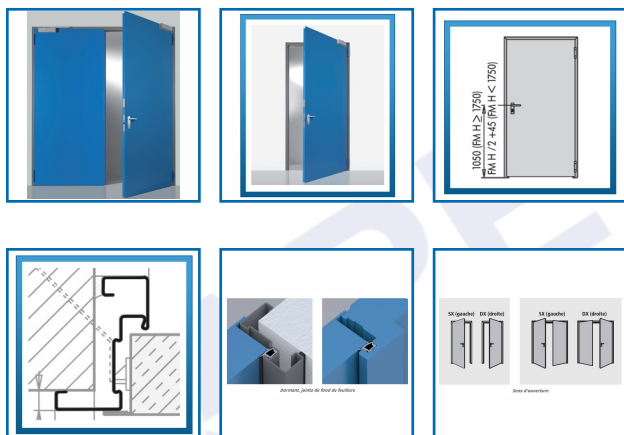

PORTES PROGET MULTI-USAGE

DESRIPTIF

Porte particulièrement robuste pour un fonctionnement durable dans le temps.
 Fabriquée sur mesure pour tous les besoins.
 Porte entièrement galvanisée, y compris les parties "cachées".
 Fabriquée en tôle d'acier galvanisé à chaud, procédé "Sendzimir".
 Protection contre la corrosion même sur la coupe de la tôle Thermolaquage par poudres époxy-polyester et passage au four à 180.
 Épaisseur conséquente de peinture (plus de 70 microns).
 Excellente résistance à la corrosion .
 Pas d'altération aux fortes variations climatiques.
 Structure gauffrée anti-éraflures de la peinture.

DETAILS

Dormant très robuste ce qui facilite l'ancrage dans le support - S'adapte à tous types de support.

Code	Référence	Désignation
873173	PRO401 011 DR (DX)	BP METAL PROGET M-USAGE DX BATIZ LxH 1000X2150
873198	4201017003	SERRURE 3 POINTS STANDARD PROGET M-USAGE 2VTX
873285	3101001005	POIGNEE DBLE UNIVER/PRODGET M1.2 NOIR 2VTX
873195	4203101001	BEQUILLE DBLE SORTIE SECOURS M3 NOIR
873275	3101001001	POIGNEE DBLE UNIVER/PRODGET M1 NOIR 1VTL
873189	PRO214 026 GA (SX)	BP METAL FEU PROGET EI2-60 SX BATIZ LxH1000+1000X2150
873185	PRO211 023 DR (DX)	BP METAL FEU PROGET EI2-60 DX BATIZ LxH 1000X2150