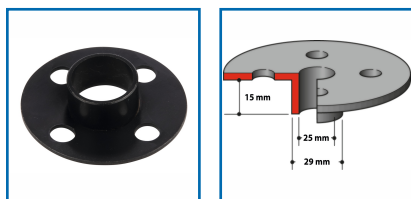

### DESSCRIPTIF

Guide à suivre pour défonceuses et affleureuses.

Diamètre : 29 mm - Diamètre intérieur : 25 mm.

Hauteur : 15 mm.