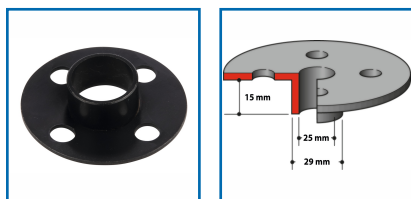

GUIDE POUR DÉFONCEUSES ET AFFLEUREUSES

DESRIPTIF

Guide à suivre pour défonceuses et affleureuses.

Diamètre : 29 mm - Diamètre intérieur : 25 mm.

Hauteur : 15 mm.

DETAILS

Guide à suivre pour défonceuses et affleureuses.