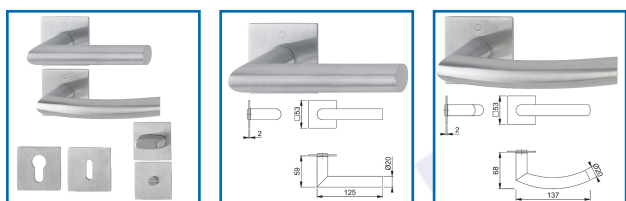

BÉQUILLES ET ROSACES ADHÉSIVES AMSTERDAM / TRONDHEIM

DESSCRIPTIF

HOPPE®
La qualité bien en main.

Ensemble sur rosace adhésive pour portes intérieures d'épaisseur 35-45 mm.
Béquille Amsterdam ou Trondheim au choix.
Carré à montage rapide avec carré plein de 7 mm (poignées mâle/femelle).
Perçage : Clé L, clé I ou à condamnation.
Finition F69 inox mat.

DETAILS

Poignées équipées du carré à montage rapide : montage de poignées en seulement 8 secondes sans vis pointeau ni outil - Sous-embase : polyamide - Bagues de guidage sans entretien.

Télécharger la Fiche Technique de la béquille Amsterdam

Télécharger la Fiche Technique de la béquille Trondheim

Télécharger la Fiche Technique des rosaces

Code	Désignation	Type	Epaisseur de porte
316229S	A - Béquille Amsterdam	Poignée à angle vif	35-45 mm
316229R	B - Béquille Trondheim	Poignée courbée	35-45 mm
316229T	Rosace	Clé L	-
316229U	Rosace	Clé I	-
316229V	Rosace	Condamnation	-