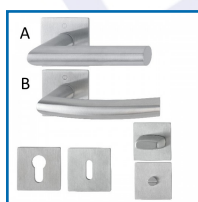

BÉQUILLES ET ROSACES ADHÉSIVES AMSTERDAM / TRONDHEIM

DESSCRIPTIF

HOPPE®
La qualité bien en main.

Ensemble sur rosace adhésive pour portes intérieures d'épaisseur 35-45 mm.
Béquille Amsterdam ou Trondheim au choix.
Carré à montage rapide avec carré plein de 7 mm (poignées mâle/femelle).
Perçage : Clé L, clé I ou à condamnation.
Finition F69 inox mat.

DETAILS

Poignées équipées du carré à montage rapide : montage de poignées en seulement 8 secondes sans vis pointeau ni outil - Sous-embase : polyamide - Bagues de guidage sans entretien.

Télécharger la Fiche Technique de la béquille Amsterdam

Télécharger la Fiche Technique de la béquille Trondheim

Télécharger la Fiche Technique des rosaces

Code	Désignation	Type	Epaisseur de porte
316229S	A - Béquille Amsterdam	Poignée à angle vif	35-45 mm
316229R	B - Béquille Trondheim	Poignée courbée	35-45 mm
316229T	Rosace	Clé L	-
316229U	Rosace	Clé I	-
316229V	Rosace	Condamnation	-