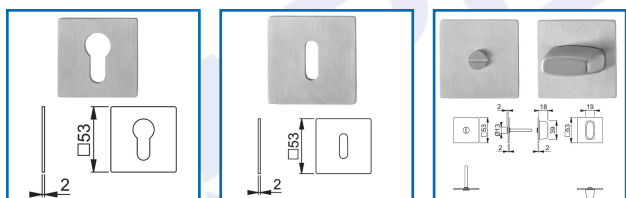

BÉQUILLES ET ROSACES ADHÉSIVES AMSTERDAM / TRONDHEIM

DESSCRIPTIF

HOPPE®
La qualité bien en main.

Ensemble sur rosace adhésive pour portes intérieures d'épaisseur 35-45 mm.
Béquille Amsterdam ou Trondheim au choix.
Carré à montage rapide avec carré plein de 7 mm (poignées mâle/femelle).
Perçage : Clé L, clé I ou à condamnation.
Finition F69 inox mat.

DETAILS

Poignées équipées du carré à montage rapide : montage de poignées en seulement 8 secondes sans vis pointeau ni outil - Sous-embase : polyamide - Bagues de guidage sans entretien.

Télécharger la Fiche Technique de la béquille Amsterdam

Télécharger la Fiche Technique de la béquille Trondheim

Télécharger la Fiche Technique des rosaces

Code	Désignation	Type	Epaisseur de porte
316229S	A - Béquille Amsterdam	Poignée à angle vif	35-45 mm
316229R	B - Béquille Trondheim	Poignée courbée	35-45 mm
316229T	Rosace	Clé L	-
316229U	Rosace	Clé I	-
316229V	Rosace	Condamnation	-