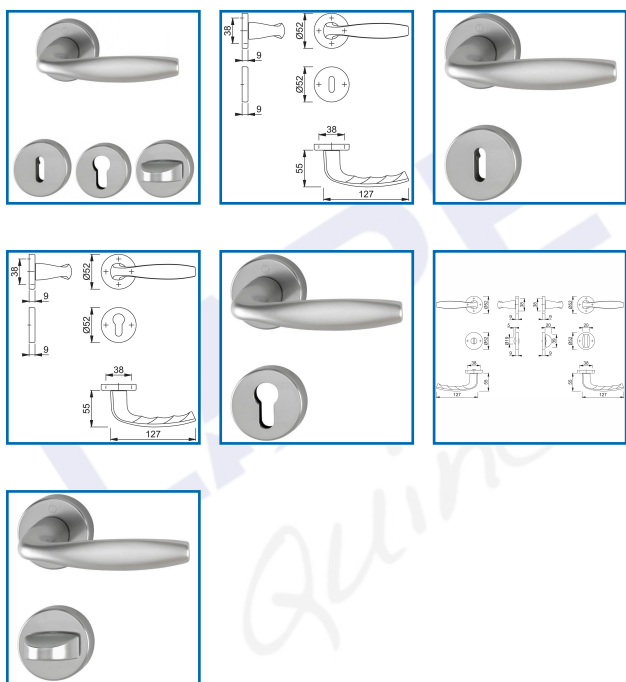

ENSEMBLE NEW YORK SUR ROSACE 1810/42K/42KS MENUISERIE BOIS

HOPPE[®]

La qualité bien en main.

DESSCRIPTIF

Ensemble New York en aluminium sur rosace pour portes intérieures d'épaisseur 35-45, 45-55 ou 40-47 mm.

Carré à montage rapide avec carré plein de 7 mm (poignées mâle/femelle).

Finition F9 aspect inox.

DETAILS

Baguette de guidage sans entretien - sous-embase : polyamide.

Télécharger la Fiche Technique du modèle à clé I

Télécharger la Fiche Technique du modèle à clé L

Télécharger la Fiche Technique du modèle à condamnation

Code	Type	Epaisseur de porte	Finition
------	------	--------------------	----------

316228GX	Bec de cane	38-47 mm	F9 aspect inox
316227D	Bec de cane	38-47 mm	F1 argent
316228H	Clé L	35-45 mm	F9 aspect inox
316228I	Clé I	35-45 mm	F9 aspect inox
316227E	Clé L	35-45 mm	F1 argent
316228R	Clé I	45-55 mm	F9 aspect inox
316227F	Clé I	35-45 mm	F1 argent
316228J	Condamnation	40-47 mm	F9 aspect inox
316227G	Condamnation	40-47 mm	F1 argent