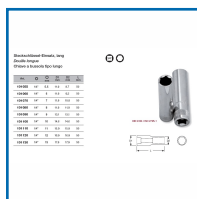

DOUILLE RADIO EXTRA LONGUE KRAFT.1/4

Steckschlüssel-Einsatz, lang
Douille longue
Chiave a bussola tipo lungo

Art.	Ø	Ø mm	D1 mm	D2 mm	L mm
101055	1/4"	5.5	11.9	8.7	50
101060	1/4"	6	11.9	9.2	50
101070	1/4"	7	11.9	10.8	50
101080	1/4"	8	11.9	11.9	50
101090	1/4"	9	13.1	13.1	50
101100	1/4"	10	14.6	14.6	50
101110	1/4"	11	15.9	15.9	50
101120	1/4"	12	16.9	16.9	50
101130	1/4"	13	17.9	17.9	50

DIN 3124 / ISO 2725-1

DESCRIPTIF

DOUILLE RADIO EXTRA LONGUE
KRAFT.1/4

Steckschlüssel-Einsatz, lang
Douille longue
Chiave a bussola tipo lungo

DETAILS

DOUILLE RADIO EXTRA LONGUE KRAFT.1/4

Code	Désignation
554110C	5.5mm
554110D	6mm
554110E	7mm
554110F	8mm
554110G	9mm
554110H	10mm
554110J	11mm
554110K	12mm
554110L	13mm