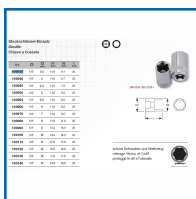

DOUILLE RADIO KRAFT.1/4

Steckschlüssel-Einsatz
 Douille
 Chiave a bussola

Art.	Ø	Ø mm	D1 mm	D2 mm	L mm
100035	1/4"	3.5	11.8	6.1	25
100040	1/4"	4	11.8	6.7	25
100045	1/4"	4.5	11.8	7.3	25
100050	1/4"	5	11.8	8.0	25
100055	1/4"	5.5	11.8	8.6	25
100060	1/4"	6	11.8	9.2	25
100070	1/4"	7	11.8	10.7	25
100080	1/4"	8	11.8	11.8	25
100090	1/4"	9	13.0	13.0	25
100100	1/4"	10	14.3	14.3	25
100110	1/4"	11	15.8	15.8	25
100120	1/4"	12	16.8	16.8	25
100130	1/4"	13	17.8	17.8	25
100140	1/4"	14	19.8	19.8	25

DN 3124 / ISO 2725-1

schont Schrauben und Werkzeug
 ménage l'écrou et l'outil
 protegge le viti e l'utensile

DESCRIPTIF

DOUILLE RADIO KRAFT.1/4

DETAILS

DOUILLE RADIO KRAFT.1/4

Code	Désignation
554100	3.5mm
554100A	4mm
554100B	4.5mm
554100C	5mm
554100D	5.5mm
554100E	6mm
554100F	7mm
554100G	8mm
554100H	9mm
554100J	10mm
554100K	11mm
554100L	12mm

554100M	13mm
554100N	14mm