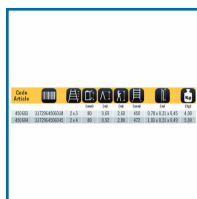

MARCHEPIEDS DOUBLE ACCÉS ALUMINIUM ALPHA

DESSCRIPTIF

En aluminium. Marches et patins extra larges antidérapants. Deux sangles de sécurité anti-écartement. Clips intégré au patins pour un maintiens en position pliés. Profondeur plié : 200 mm.