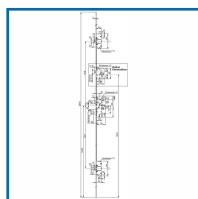

## SERRURE 5 POINTS SÉRIE 5700 T204

**ASSA ABLOY**

### DESRIPTIF

Serrure 5 points série 5700 avec un axe de 50 mm et une entraxe de 70 mm. Serrure avec un carré de 7 mm et la tête en acier zingué, à bouts ronds. Elle est livrée sans gâche et sans cylindre. Le coffre en acier galvanisé mesure 148 x 78 mm et d'épaisseur 15 mm et la tête en bronze mesure 2040 x 18 mm et d'épaisseur 3 mm.

### DETAILS

Coffre : dimensions : 178 x 78 x 15 mm - 2 x 2 pènes ronds écartés de 20 mm - Axe : 50 mm - Entraxe : 70 mm -  
Tête (longueur x largeur) : 2040 x 18 mm -

Code	Modèle	Désignation	Sens
344125D	18050000	Serrure en applique	Droite
344125G	18051000	Serrure en applique	Gauche
344130	16613000	Jeu de gâches	/