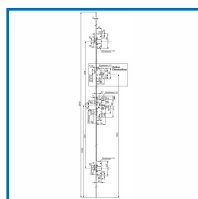

SERRURE 5 POINTS SÉRIE 5700 T204

ASSA ABLOY

DESRIPTIF

Serrure 5 points série 5700 avec un axe de 50 mm et une entraxe de 70 mm. Serrure avec un carré de 7 mm et la tête en acier zingué, à bouts ronds. Elle est livrée sans gâche et sans cylindre. Le coffre en acier galvanisé mesure 148 x 78 mm et d'épaisseur 15 mm et la tête en bronze mesure 2040 x 18 mm et d'épaisseur 3 mm.

DETAILS

Coffre : dimensions : 178 x 78 x 15 mm - 2 x 2 pènes ronds écartés de 20 mm - Axe : 50 mm - Entraxe : 70 mm -
Tête (longueur x largeur) : 2040 x 18 mm -

Code	Modèle	Désignation	Sens
344125D	18050000	Serrure en applique	Droite
344125G	18051000	Serrure en applique	Gauche
344130	16613000	Jeu de gâches	/