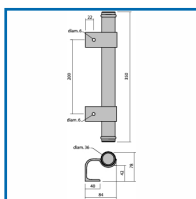

BÂTON MARÉCHAL CHRÔMÉE

DESSCRIPTIF

Simple face, en applique, à visser, finition chromée.

DETAILS

Simple face, en applique, à visser, finition chromée.

| Code | Type | Conditionnement |
|--------|----------------------------------|-----------------|
| 327250 | Ø 25 Mm - Lg 250 Mm - Alu Chromé | |
| 327251 | Ø 25 Mm - Lg 300 Mm- Alu Chromé | |
| 327263 | Ø 25 Mm - Lg 400 Mm- Alu Chromé | |
| 327265 | Ø 25Mm - Lg 500 Mm- Alu Chromé | |
| 327267 | Ø 25 Mm - Lg 600 Mm- Alu Chromé | |