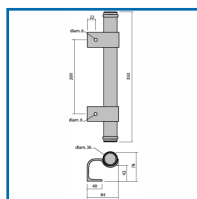

### DESSCRIPTIF

Simple face, en applique, à visser. Finition alu poli

### DETAILS

Simple face, en applique, à visser. Finition alu poli

Code	Type	Conditionnement
327210	Ø 25 Mm - Lg 250 Mm - Alu Poli	
327211	Ø 25 Mm - Lg 300 Mm - Alu Poli	
327223	Ø 32 Mm - Lg 400 Mm - Alu Poli	
327225	Ø 32 Mm - Lg 500 Mm - Alu Poli	
327227	Ø 32 Mm - Lg 600 Mm - Alu Poli	