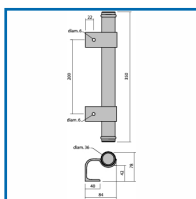

### DESSCRIPTIF

Simple face, en applique, à visser. Finition alu poli

### DETAILS

Simple face, en applique, à visser. Finition alu poli

| Code   | Type                           | Conditionnement |
|--------|--------------------------------|-----------------|
| 327210 | Ø 25 Mm - Lg 250 Mm - Alu Poli | 0,000           |
| 327211 | Ø 25 Mm - Lg 300 Mm - Alu Poli | 0,000           |
| 327223 | Ø 32 Mm - Lg 400 Mm - Alu Poli | 0,000           |
| 327225 | Ø 32 Mm - Lg 500 Mm - Alu Poli | 0,000           |
| 327227 | Ø 32 Mm - Lg 600 Mm - Alu Poli | 0,000           |