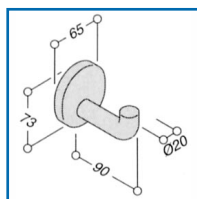

PORTE CINTRE GH 78

NORMBAU

ALLEGION

DESRIPTIF

En nylon, fixation invisible, livré sans vis Ø 4mm, ni chevilles.

DETAILS

En nylon, fixation invisible, livré sans vis Ø 4mm, ni chevilles.

Code	Modèle	Finition	Conditionnement
320250	Gh 78	gris foncé 18	0,000
320360	Gh 78	gris manhattan 67	0,000
320460	Gh 78	blanc 19	0,000
320560	Gh 78	rouge 12	0,000
320660	Gh 78	noir 16	0,000