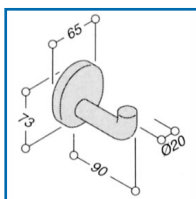

## PORTE CINTRE GH 78

**NORMBAU**

ALLEGION

### DESRIPTIF

En nylon, fixation invisible, livré sans vis Ø 4mm, ni chevilles.

### DETAILS

En nylon, fixation invisible, livré sans vis Ø 4mm, ni chevilles.

Code	Modèle	Finition	Conditionnement
320250	Gh 78	gris foncé 18	
320360	Gh 78	gris manhattan 67	
320460	Gh 78	blanc 19	
320560	Gh 78	rouge 12	
320660	Gh 78	noir 16	