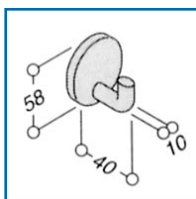

## PATÈRE MURALE WH 75

**NORMBAU**

ALLEGION

### DESRIPTIF

En nylon, fixation invisible, livrée sans vis Ø 4 mm, ni chevilles.

### DETAILS

En nylon, fixation invisible, livrée sans vis Ø 4 mm, ni chevilles.

Code	Modèle	Finition	Conditionnement
320260	Wh 75	gris foncé 18	0,000
320370	Wh 75	gris manhattan 67	0,000
320470	Wh 75	blanc 19	0,000
320570	Wh 75	rouge 12	0,000
320670	Wh 75	noir 16	0,000