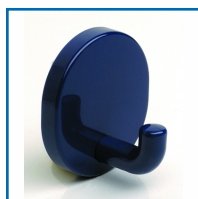

## PATÈRE MURALE WH 75

**NORMBAU**

ALLEGION

### DESRIPTIF

En nylon, fixation invisible, livrée sans vis Ø 4 mm, ni chevilles.

### DETAILS

En nylon, fixation invisible, livrée sans vis Ø 4 mm, ni chevilles.

Code	Modèle	Finition	Conditionnement
320260	Wh 75	gris foncé 18	0,000
320370	Wh 75	gris manhattan 67	0,000
320470	Wh 75	blanc 19	0,000
320570	Wh 75	rouge 12	0,000
320670	Wh 75	noir 16	0,000