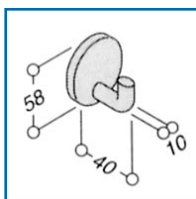

PATÈRE MURALE WH 75

NORMBAU

ALLEGION

DESRIPTIF

En nylon, fixation invisible, livrée sans vis Ø 4 mm, ni chevilles.

DETAILS

En nylon, fixation invisible, livrée sans vis Ø 4 mm, ni chevilles.

Code	Modèle	Finition	Conditionnement
320260	Wh 75	gris foncé 18	0,000
320370	Wh 75	gris manhattan 67	0,000
320470	Wh 75	blanc 19	0,000
320570	Wh 75	rouge 12	0,000
320670	Wh 75	noir 16	0,000