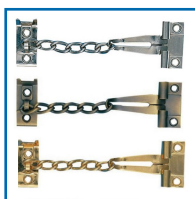

## ENTREBÂILLEUR à CHAÎNE DE PORTE D'ENTRÉE - CHAIN

### DESSCRIPTIF

Entrebâilleur de sécurité à chaîne pour porte d'entrée.

Solide et incrochetable de l'extérieur, la chaîne ne détériore pas le chant de la porte.

Doté d'un reposoir intégré et de maillons d'acier soudés.

Pose sur tout type de menuiserie.

Longueur (maillons seulement) : 120 mm.

Livré avec vis de fixation.

### DETAILS

Finition nickelé, doré ou bronze vieilli - Existe en version allongé (3000 mm).

Code	Modèle	Finition
162080	C1	Nickelé
162081	C2	Doré
162082	C3	Bronze