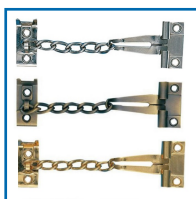

## ENTREBÂILLEUR à CHAÎNE DE PORTE D'ENTRÉE - CHAIN

### DESSCRIPTIF

Entrebâilleur de sécurité à chaîne pour porte d'entrée.

Solide et incrochetable de l'extérieur, la chaîne ne détériore pas le chant de la porte.

Doté d'un reposoir intégré et de maillons d'acier soudés.

Pose sur tout type de menuiserie.

Longueur (maillons seulement) : 120 mm.

Livré avec vis de fixation.

### DETAILS

Finition nickelé, doré ou bronze vieilli - Existe en version allongé (3000 mm).

Code	Modèle	Finition
162080	C1	Nickelé
162081	C2	Doré
162082	C3	Bronze