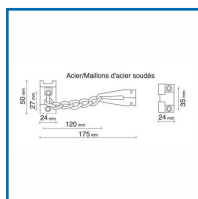

### DESSCRIPTIF

Entrebâilleur de sécurité à chaîne pour porte d'entrée.

Solide et incrochetable de l'extérieur, la chaîne ne détériore pas le chant de la porte.

Doté d'un reposoir intégré et de maillons d'acier soudés.

Pose sur tout type de menuiserie.

Longueur (maillons seulement) : 120 mm.

Livré avec vis de fixation.